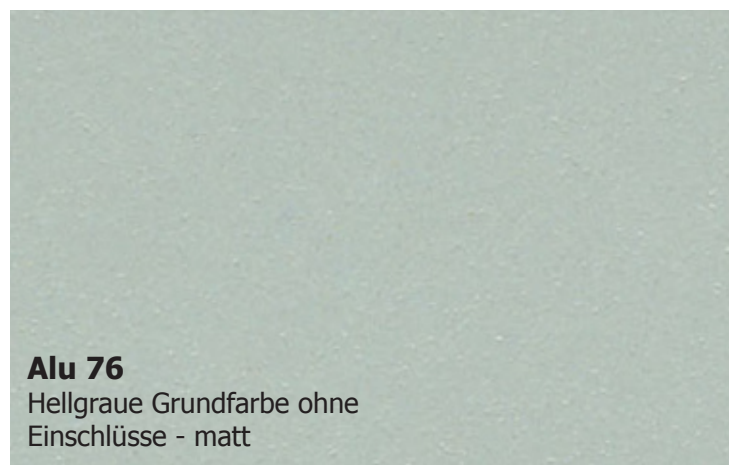

# KeraDomo Standardfarben

---

**Magnolie 10**

Helle, zart-beige Grundfarbe ohne  
Einschlüsse - glänzend

**Jasmin 19**

Helle, zart-beige Grundfarbe ohne  
Einschlüsse - matt

**Fango 23**

Braun-Graue Grundfarbe ohne  
Einschlüsse - matt

**Titan 78**

Graue Grundfarbe ohne  
Einschlüsse - matt

**Lava 80**

Dunkelgraue Grundfarbe ohne  
Einschlüsse - matt

**Schiefer 85**

Dunkelgraue Grundfarbe ohne  
Einschlüsse - matt

**Nigra 87**

Schwarze Grundfarbe ohne  
Einschlüsse - matt