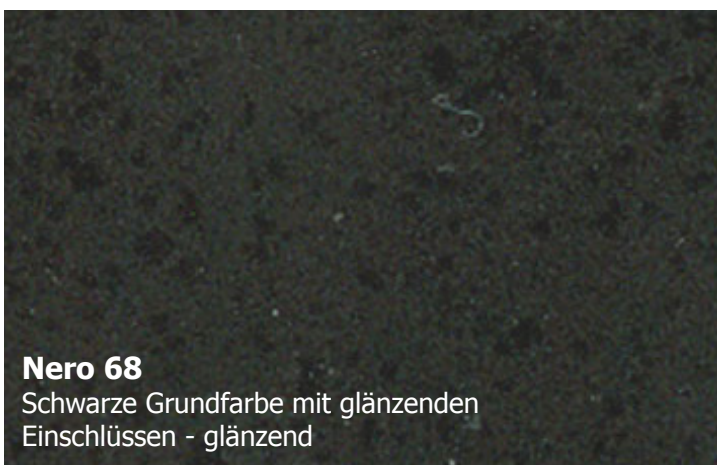

# KeraDomo Standardfarben

---

**Magnolie 10**

Helle, zart-beige Grundfarbe ohne  
Einschlüsse - glänzend

**Jasmin 19**

Helle, zart-beige Grundfarbe ohne  
Einschlüsse - matt

**Fango 23**

Braun-Graue Grundfarbe ohne  
Einschlüsse - matt

**Titan 78**

Graue Grundfarbe ohne  
Einschlüsse - matt

**Lava 80**

Dunkelgraue Grundfarbe ohne  
Einschlüsse - matt

**Schiefer 85**

Dunkelgraue Grundfarbe ohne  
Einschlüsse - matt

**Nigra 87**

Schwarze Grundfarbe ohne  
Einschlüsse - matt