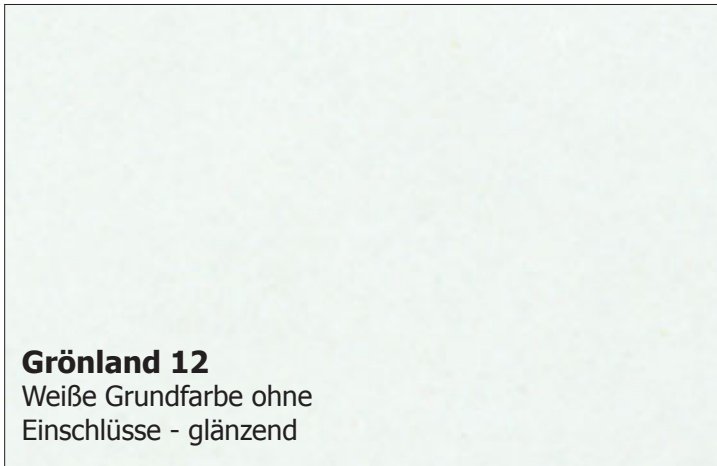

# KeraDomo Standardfarben

---

**Magnolie 10**

Helle, zart-beige Grundfarbe ohne  
Einschlüsse - glänzend

**Jasmin 19**

Helle, zart-beige Grundfarbe ohne  
Einschlüsse - matt

**Fango 23**

Braun-Graue Grundfarbe ohne  
Einschlüsse - matt

**Titan 78**

Graue Grundfarbe ohne  
Einschlüsse - matt

**Lava 80**

Dunkelgraue Grundfarbe ohne  
Einschlüsse - matt

**Schiefer 85**

Dunkelgraue Grundfarbe ohne  
Einschlüsse - matt

**Nigra 87**

Schwarze Grundfarbe ohne  
Einschlüsse - matt