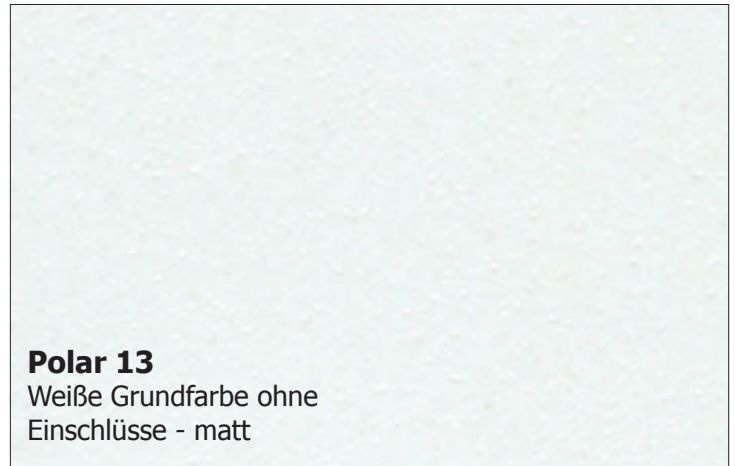

# KeraDomo Standardfarben

---

**Magnolie 10**

Helle, zart-beige Grundfarbe ohne  
Einschlüsse - glänzend

**Jasmin 19**

Helle, zart-beige Grundfarbe ohne  
Einschlüsse - matt

**Fango 23**

Braun-Graue Grundfarbe ohne  
Einschlüsse - matt

**Titan 78**

Graue Grundfarbe ohne  
Einschlüsse - matt

**Lava 80**

Dunkelgraue Grundfarbe ohne  
Einschlüsse - matt

**Schiefer 85**

Dunkelgraue Grundfarbe ohne  
Einschlüsse - matt

**Nigra 87**

Schwarze Grundfarbe ohne  
Einschlüsse - matt